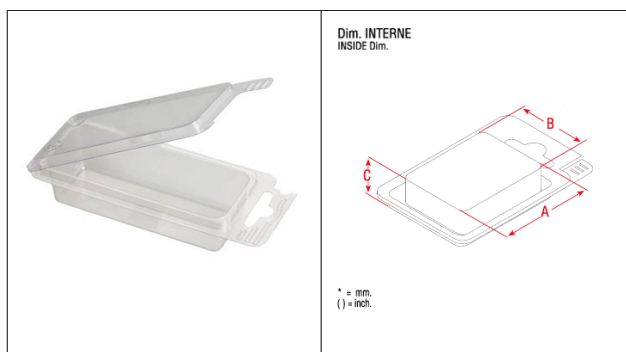

Telefono 0424 219784 FAX 0424 536882

P.IVA 02455870242

R.E.A. 0203802

Registro Imprese di Vicenza VII16-31859

E-Mail: info@walest.com

Web: www.walest.com

N° CONF.	ARTICOLO	UTILE
1200	(1)	55x45x12
1200	(2)	55x45x20
1200	(3)	55x45x30
800	(4)	75x45x12
800	(5)	75x45x20
800	(6)	75x45x30
800	(7)	95x45x12
800	(8)	95x45x20
800	(9)	95x45x30
800	(10)	115x45x12
800	(11)	115x45x20
800	(12)	115x45x30
800	(13)	125x45x12
800	(14)	135x45x20
800	(15)	135x45x30
800	(16)	155x45x12
800	(17)	155x45x20
800	(18)	155x45x30
216	(19)	195x120x30
216	(20)	195x120x40
375	(21)	220x45x20
640	(21B)	220x45x30
500	(22)	140x75x30

1200	(23)	180x90x40
210	(24)	39x44x9
960	(25)	195x120x72
960	(26)	90x65x20
960	(27)	90x65x30
960	(28)	90x65x40